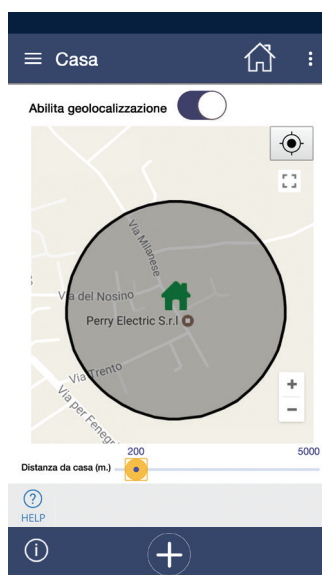

GEOLOCALIZACIÓN

Permite, dependiendo de la posición de los inquilinos, bajar o subir la temperatura. Garantiza ahorros constantes de energía.