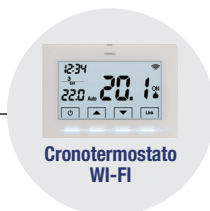

230V

1TX CRO29WIFI - 230V

Cronotermostato wifi de pared 230V, color blanco

Wi-Fi

230V

Programas por día

App

Geolocalización

Dispositivo compartido

CARACTERÍSTICAS TÉCNICAS

Alimentación	230V - 50Hz
Salida	1 contacto en desviación libre de potencial: 5(3)A/250Vc.a.
Pantalla	LCD retroiluminada de 4.3"
Retroiluminación	programable: temporizado / fijo ON / fijo OFF
Botones	retroiluminados con color según la temperatura establecida
Operación	ON / OFF con diferencial ajustable de 0.2 a 1.2 °C o modulante con un período de control de 7 a 20 minutos
Programación	semanal de hasta 10 programas diarios con intervención mínima de 1 minuto
Comandos y funciones configurable desde la aplicación	Comando VER / INVI Función "Fuera de casa" (ahorro de energía) Función de descalcificación, activación de la bomba Corrección de temperatura compensada detectada Bloquea temperaturas máximas y mínimas La geolocalización se puede configurar a una distancia de 5 km
Cambiar horario de verano	sí
Regulación	temperatura ajustable para un conjunto de 0.1 °C de 4 a 37 °C
Montaje	en la pared
Bloqueo de teclas	sí
Dimensiones (WxDxH)	128.5 x 88.5 x 26 mm

Comandos de voz

1TX CRO28WIFIKIT - BATERÍA 3V

Kit compuesto por 1 1TX CRO28WIFI + 1 Smart-termostato Wi-Fi 1 Smartbox 1X RX01WIFI

- ALIMENTACIÓN DE LA BATERÍA 3V
- GEOLOCALIZACIÓN
- CONTROL DE CONSUMO
- CONTROL DE VOZ
- PANTALLA RETROILUMINADA

Comandos de voz

BATERÍA

Caldera

Cronotermostato WI-FI

868 MHz

Smartbox

ETHERNET

Router

INTERNET

INTERNET

PERRY ELECTRIC s.r.l.
Via Milanese, 11
22070 Veniano - CO - ITALY
T. +39 031 8944.1
www.perry.it - export@perry.it

DPCRPE021 ES