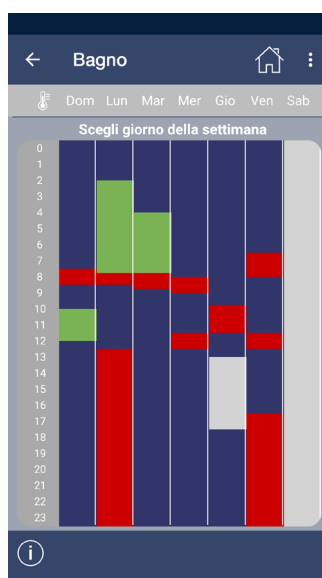

## GESTIÓN MULTI-PLANT / MULTI-ZONE

Para gestionar múltiples dispositivos en un hogar o en diferentes sistemas.

## PROGRAMACIÓN SEMANAL

Se pueden configurar hasta 10 niveles de temperatura en un solo día.