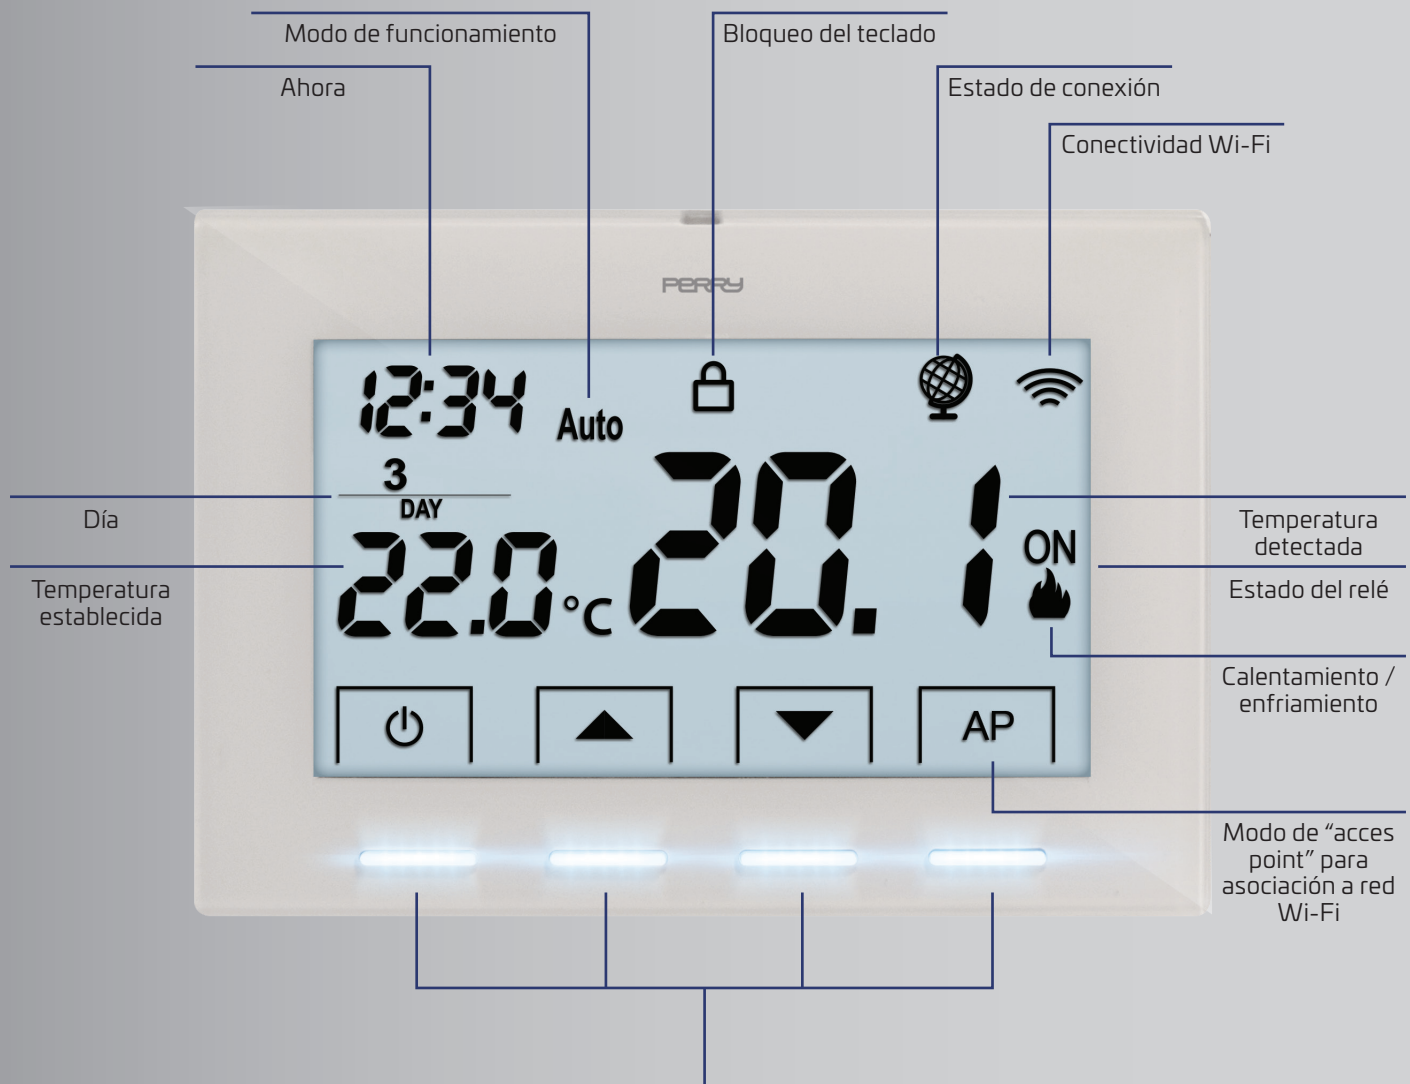

# El nuevo termostato programable Wi-Fi 230V de PERRY es un producto simple y funcional.

*Pantalla LCD retroiluminada: toda la información siempre está disponible de un vistazo.*