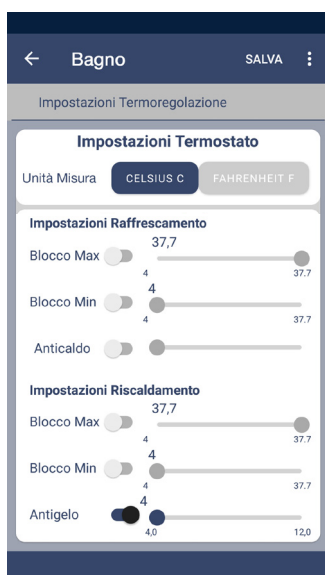

## EASY TO INSTALL

El nuevo termostato programable CRO29WIFI simplifica las operaciones de instalación y configuración.

Usando la App Perry, los parámetros de programación de hora, fecha y hora se sincronizan en unos pocos segundos.

## GEOLOCALIZACIÓN

Permite, dependiendo de la posición de los inquilinos, bajar o subir la temperatura. Garantiza ahorros constantes de energía.