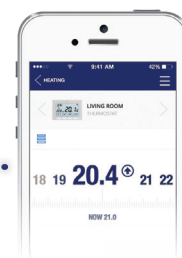

230V

1TX CRO29WIFI - 230V

Cronotermostato wifi de pared 230V, color blanco

Wi-Fi

230V

Programas por día

App

Geolocalización

Dispositivo compartido

CARACTERÍSTICAS TÉCNICAS

Alimentación	230V - 50Hz
Salida	1 contacto en desviación libre de potencial: 5(3)A/250Vc.a.
Pantalla	LCD retroiluminada de 4.3"
Retroiluminación	programable: temporizado / fijo ON / fijo OFF
Botones	retroiluminados con color según la temperatura establecida
Operación	ON / OFF con diferencial ajustable de 0.2 a 1.2 °C o modulante con un período de control de 7 a 20 minutos
Programación	semanal de hasta 10 programas diarios con intervención mínima de 1 minuto
Comandos y funciones configurable desde la aplicación	Comando VER / INVI Función "Fuera de casa" (ahorro de energía) Función de descalcificación, activación de la bomba Corrección de temperatura compensada detectada Bloquea temperaturas máximas y mínimas La geolocalización se puede configurar a una distancia de 5 km
Cambiar horario de verano	sí
Regulación	temperatura ajustable para un conjunto de 0.1 °C de 4 a 37 °C
Montaje	en la pared
Bloqueo de teclas	sí
Dimensiones (WxDxH)	128.5 x 88.5 x 26 mm

Comandos de voz

1TX CRO28WIFIKIT - BATERÍA 3V

Kit compuesto por 1 1TX CRO28WIFI + 1 Smart-termostato Wi-Fi 1 Smartbox 1X RX01WIFI

- ALIMENTACIÓN DE LA BATERÍA 3V
- GEOLOCALIZACIÓN
- CONTROL DE CONSUMO
- CONTROL DE VOZ
- PANTALLA RETROILUMINADA

Comandos de voz

BATERÍA

Caldera

Cronotermostato WI-FI

868 MHz

Smartbox

ETHERNET

Router

INTERNET

INTERNET

PERRY ELECTRIC s.r.l.
Via Milanese, 11
22070 Veniano - CO - ITALY
T. +39 031 8944.1
www.perry.it - export@perry.it

DPCRPE021 ES